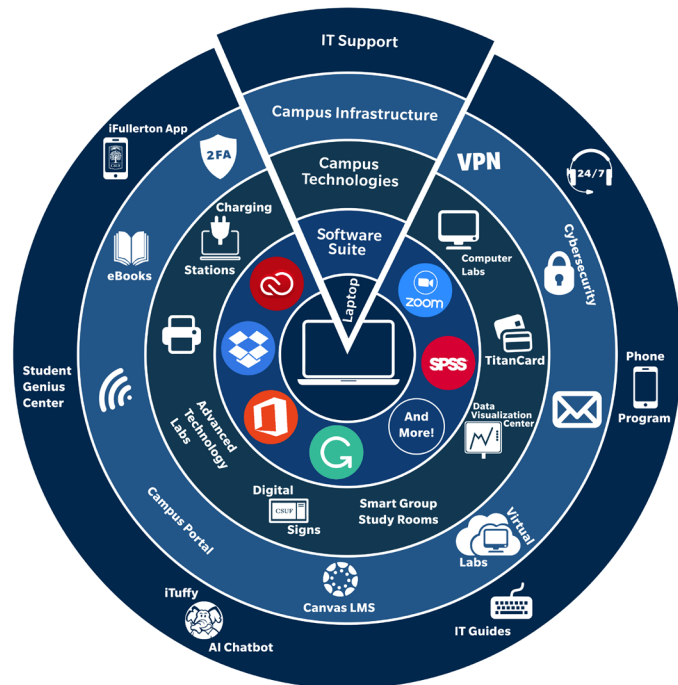

## El ecosistema de tecnología de CSUF

### Transformando aprendices potenciados con tecnología

TitanWare es el ecosistema de tecnología integral de Cal State Fullerton, diseñado para promover el éxito de los estudiantes. Nuestro objetivo es proporcionar a los estudiantes con las soluciones necesarias para prosperar académicamente y en el lugar de trabajo. Muchos profesores esperan que los estudiantes traigan una computadora portátil a clase todos los días para aprovechar nuestra enseñanza infundida en tecnología y ecosistema de aprendizaje dentro y fuera del salón de clases.

[TitanWare](#) y las computadoras portátiles fueron esenciales para la transición a un entorno virtual durante la pandemia. Además, las computadoras portátiles son vitales para el regreso a la universidad.

### Computadoras portátiles para estudiantes

La computadora portátil es el núcleo de nuestro conjunto de tecnologías.

A medida que los estudiantes instalan programas y usan su computadora portátil, desarrollarán habilidades valiosas y necesarias para la fuerza laboral del futuro.